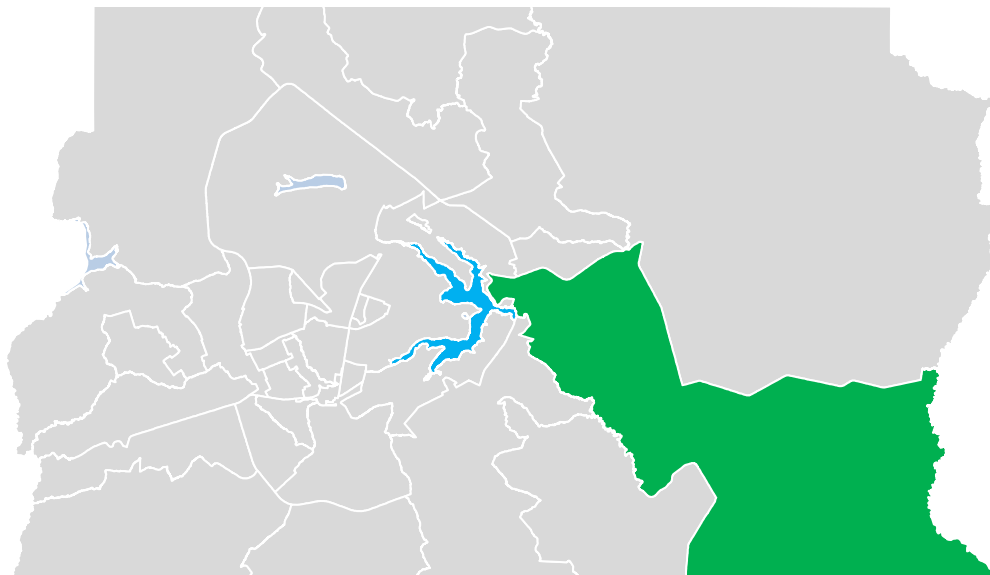

Mapa do Turismo de Natureza do DF

Iniciativas organizadas de Turismo de Natureza nos territórios

Lago Norte

Ecoturismo e Educação Ambiental

Lago Norte - DF
@ecotrilhaserrinha

Rotas
Serrinha
do Paranoá

Ecoturismo, Turismo de Saúde
e Bem-Estar e Produção Associada
ao Turismo

Brazlândia

Visite Brazlândia
o lado verde de Brasília

ADESB
TURISMO

Ecoturismo

Brazlândia - DF
16 Empreendimentos
[@visitebrazlandia](#)

Mapa do Turismo de Natureza do DF

Iniciativas organizadas de Turismo de Natureza nos territórios

Paranoá

**Vinícola
Brasília**

**Enoturismo e Produção
Associada ao Turismo**

PAD-DF, Paranoá - DF
11 Empreendimentos
@vinicolabrasilia

Mapa do Turismo de Natureza do DF

RuralTur - Sindicato do Turismo Rural e Ecológico