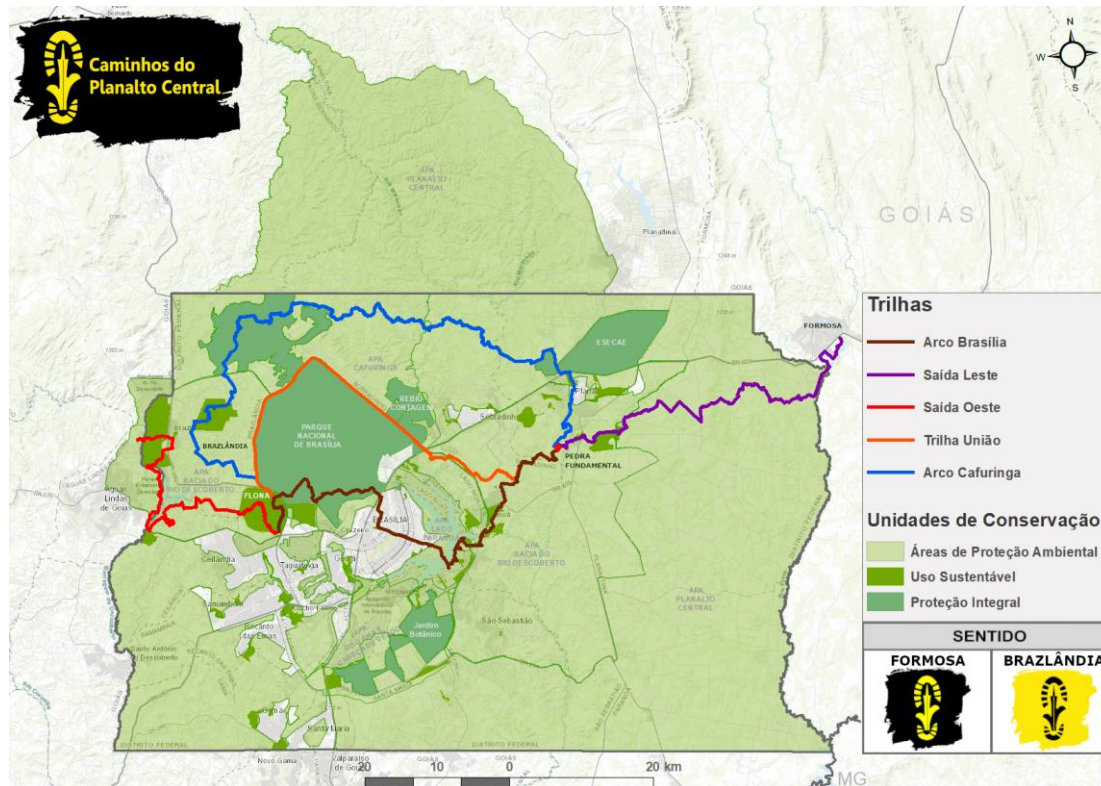

Mapa do Turismo de Natureza do DF

Iniciativas organizadas de Turismo de Natureza nos territórios

Lago Norte

Ecoturismo e Educação Ambiental

Lago Norte - DF
@ecotrilhaserrinha

Rotas
Serrinha
do Paranoá

Ecoturismo, Turismo de Saúde
e Bem-Estar e Produção Associada
ao Turismo

Distrito Federal e entorno

Turismo Rural, Turismo Gastronômico, Atividades Pedagógicas, Turismo de Aventura, Ecoturismo e Espaços de Eventos

11 RAs e 03 cidades do entorno (GO)
27 Empreendimentos
[@guiabrasiliarural](#)
[@ruralturbrasil](#)

Mapa do Turismo de Natureza do DF

CPC - Caminhos do Planalto Central

Distrito Federal

Trilhas de Longo Curso – Caminhadas, Cicloturismo e Cavalgadas

Três arcos:

Arco Brasília: 77 km

Arco Cafuringa - Águas Emendadas: 116Km

Arco União: 79 km

@caminhosdoplanaltocentral

www.caminhosdoplanaltocentral.com.br

Mapa do Turismo de Natureza do DF

Iniciativas organizadas de Turismo de Natureza nos territórios

Contato

Nathália Hallack (Analista)