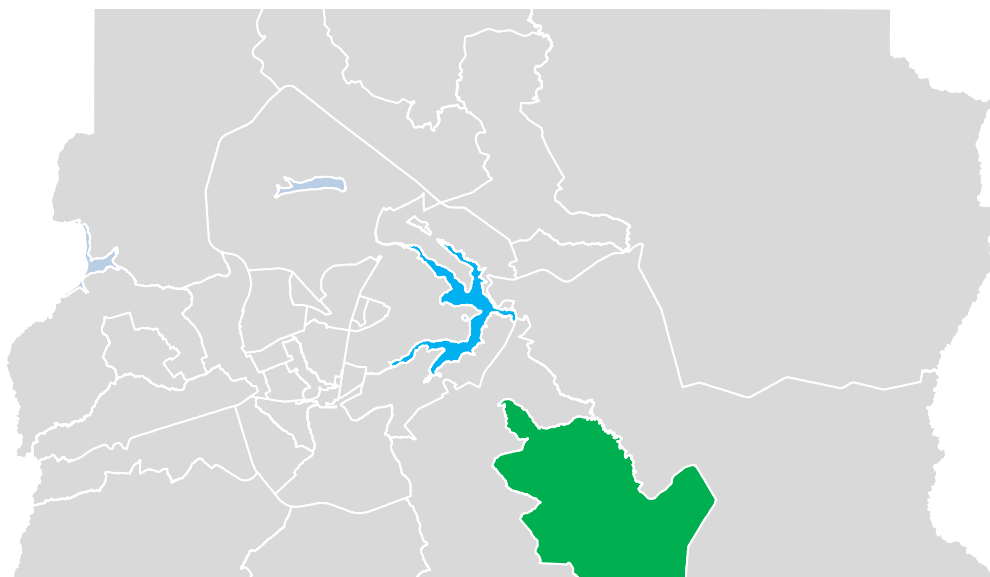

Mapa do Turismo de Natureza do DF

Iniciativas organizadas de Turismo de Natureza nos territórios

Planaltina

**Turismo Rural com
Agricultura Familiar**

11 Empreendimentos
Colônia Agrícola Rajadinha I, Planaltina-DF
[@circuito.rajadinha](https://www.instagram.com/circuito.rajadinha)

Mapa do Turismo de Natureza do DF

Iniciativas organizadas de Turismo de Natureza nos territórios

Lago Norte

Ecoturismo e Educação Ambiental

Lago Norte - DF
@ecotrilhaserrinha

Rotas
Serrinha
do Paranoá

Ecoturismo, Turismo de Saúde
e Bem-Estar e Produção Associada
ao Turismo

Lago Norte - DF
3 Rotas:
Surpresas do Córrego do Urubu
Alegrias do Jerivá e do Palha
Encantos do Bálamo

Mapa do Turismo de Natureza do DF

Iniciativas organizadas de Turismo de Natureza nos territórios

São Sebastião