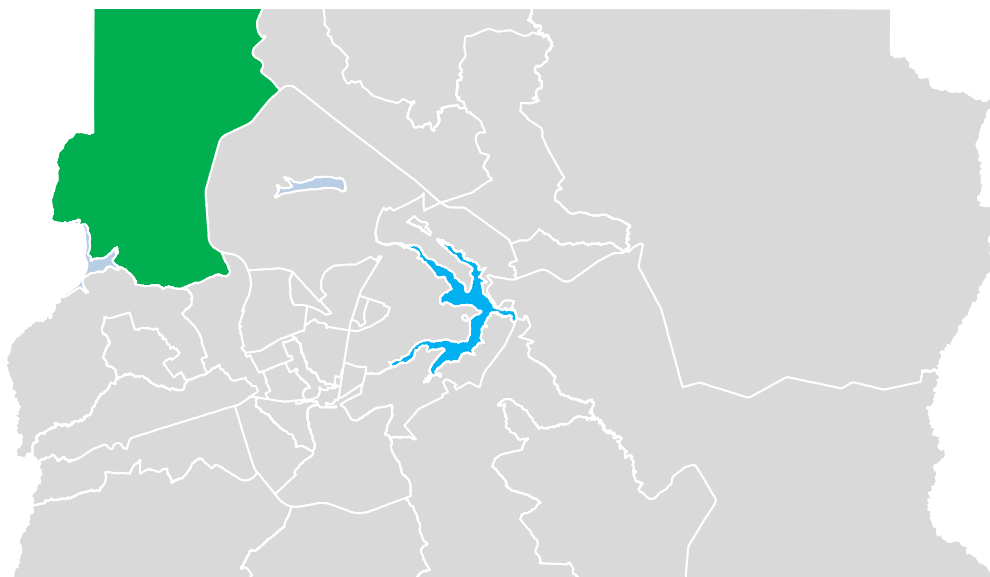

Mapa do Turismo de Natureza do DF

Iniciativas organizadas de Turismo de Natureza nos territórios

Lago Norte

Ecoturismo e Educação Ambiental

Lago Norte - DF
@ecotrilhaserrinha

Rotas
Serrinha
do Paranoá

Ecoturismo, Turismo de Saúde
e Bem-Estar e Produção Associada
ao Turismo

Lago Norte - DF
3 Rotas:
Surpresas do Córrego do Urubu
Alegrias do Jerivá e do Palha
Encantos do Bálamo

Mapa do Turismo de Natureza do DF

Iniciativas organizadas de Turismo de Natureza nos territórios

São Sebastião

**Turismo de Base Comunitária
e Turismo Criativo**

São Sebastião – DF
@sebasturistica
www.sebasturistica.wixsite.com/sebas

Mapa do Turismo de Natureza do DF

Iniciativas organizadas de Turismo de Natureza nos territórios

Brazlândia

Visite Brazlândia
o lado verde de Brasília

ADESB
TURISMO

Ecoturismo

Brazlândia - DF
16 Empreendimentos
[@visitebrazlandia](#)

Mapa do Turismo de Natureza do DF

Iniciativas organizadas de Turismo de Natureza nos territórios