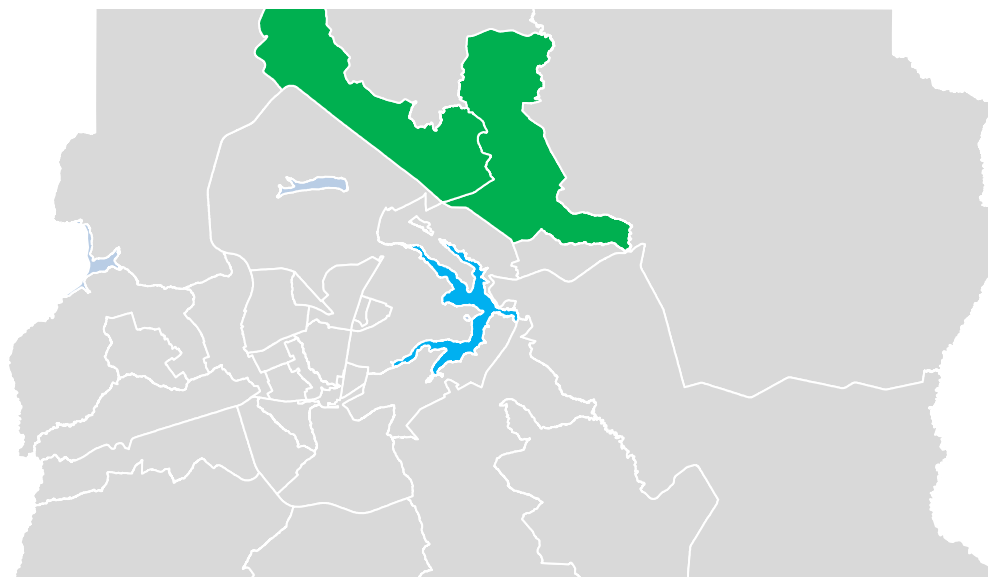

Sobradinho e Sobradinho II

Gastronomia, Agroecologia, Turismo Rural, Turismo de Aventura, Atividades Pedagógicas e Produção Associada ao Turismo.

Núcleo Rural Lago Oeste, Sobradinho II - DF
22 Empreendimentos
@vivalogoeste
vivalogoeste.com.br

Turismo Rural e Equestre

DF 440, Sobradinho - DF
18 Empreendimentos
@rotadocavalodf
www.rotadocavalo.com.br