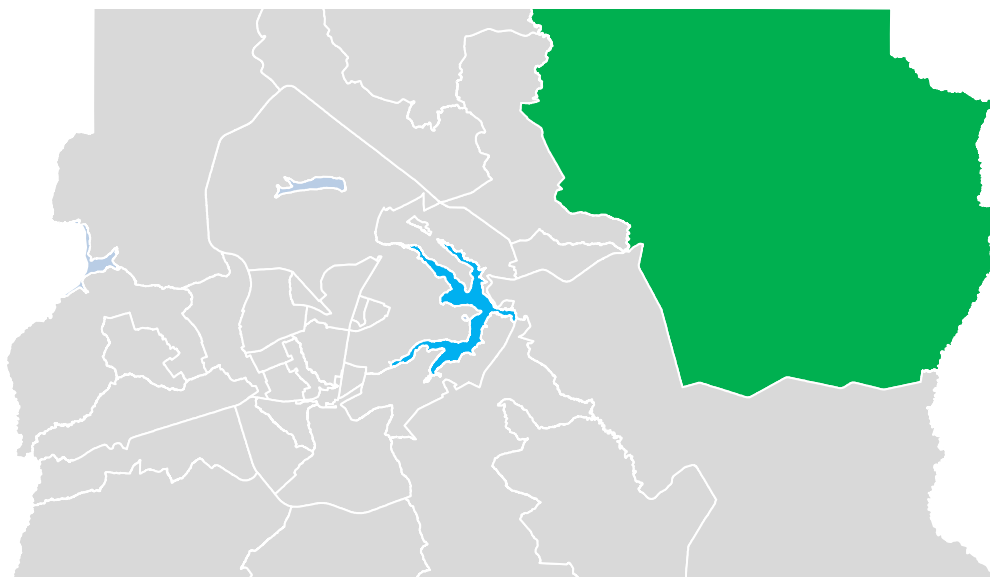

Mapa do Turismo de Natureza do DF

Iniciativas organizadas de Turismo de Natureza nos territórios

Planaltina

**Turismo Rural com
Agricultura Familiar**

11 Empreendimentos
Colônia Agrícola Rajadinha I, Planaltina-DF
[@circuito.rajadinha](https://www.instagram.com/circuito.rajadinha)

Mapa do Turismo de Natureza do DF

Iniciativas organizadas de Turismo de Natureza nos territórios

Lago Norte

Ecoturismo e Educação Ambiental

Lago Norte - DF
@ecotrilhaserrinha

Rotas
Serrinha
do Paranoá

Ecoturismo, Turismo de Saúde
e Bem-Estar e Produção Associada
ao Turismo