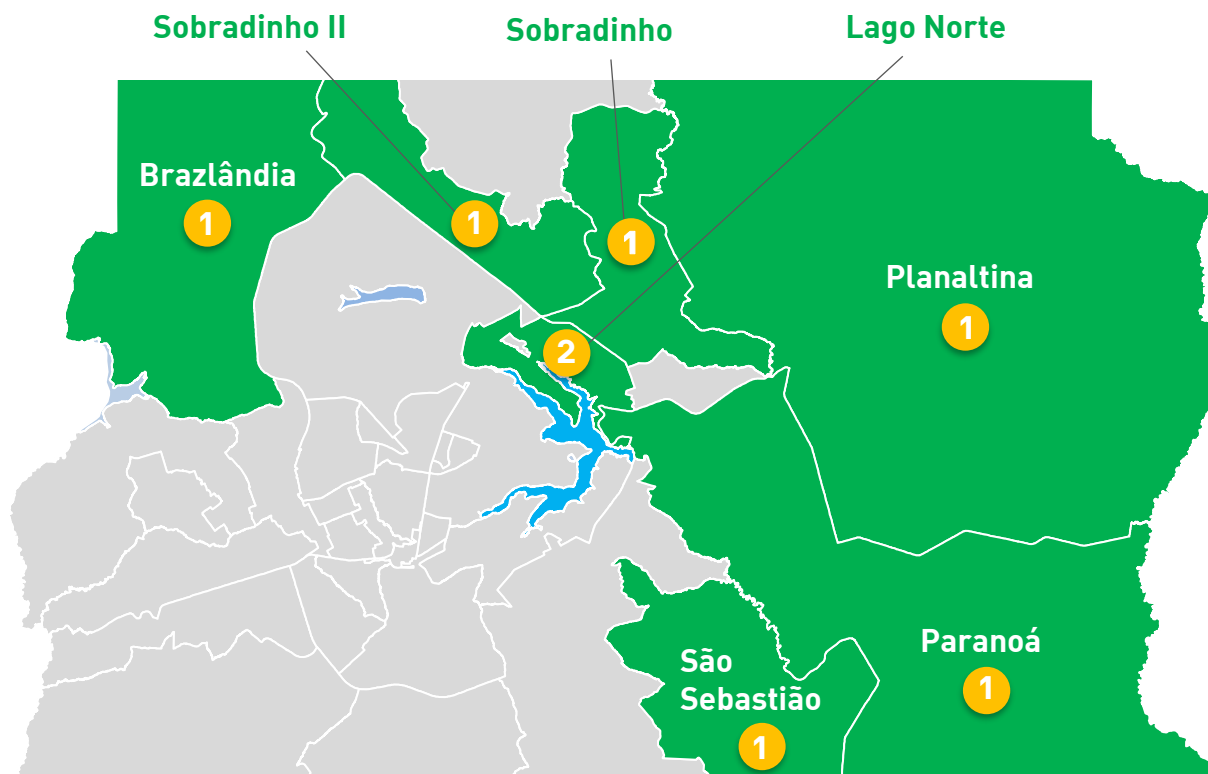

Esse movimento sempre se dá em uma dimensão espacial específica, tornando o espaço um dos pontos de partida para compreendermos o processo de produção do turismo.

Território-rede do Turismo

- É complexo, sazonal e dinâmico.
- É uma soma de territórios dos turistas, dos agentes do mercado, do poder público, dos trabalhadores (diretos e indiretos) e da população local.
- São espaços visitados e espaços de vidas permanentes.

Fonte: Turismo e território: relações e complexidades - Fratucci, IVT, 2014

Mapa do Turismo de Natureza do DF

Iniciativas organizadas de Turismo de Natureza nos territórios

8 Iniciativas
7 RAs

Mapa do Turismo de Natureza do DF

Mapa do Turismo de Natureza do DF

Iniciativas organizadas de Turismo de Natureza nos territórios

Lago Norte

Ecoturismo e Educação Ambiental

Lago Norte - DF
@ecotrilhaserrinha

Rotas
Serrinha
do Paranoá

Ecoturismo, Turismo de Saúde
e Bem-Estar e Produção Associada
ao Turismo

Distrito Federal e entorno

Turismo Rural, Turismo Gastronômico, Atividades Pedagógicas, Turismo de Aventura, Ecoturismo e Espaços de Eventos

11 RAs e 03 cidades do entorno (GO)
27 Empreendimentos
[@guiabrasiliarural](#)
[@ruralturbrasil](#)