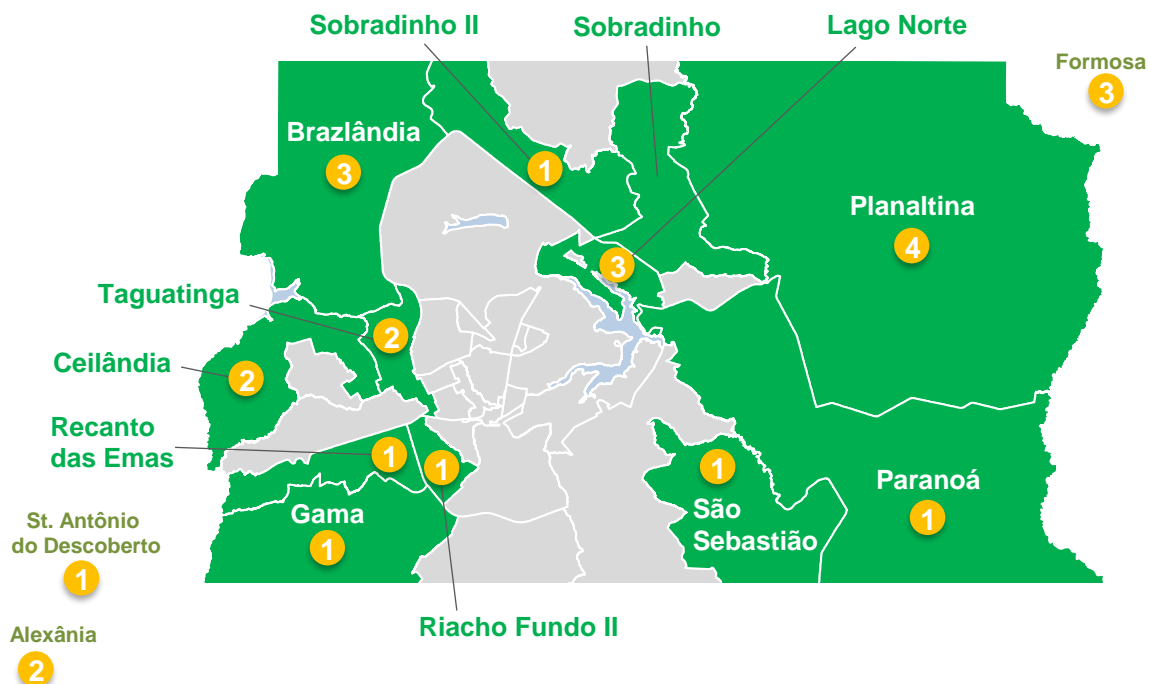

Brazlândia

Visite Brazlândia
o lado verde de Brasília

ADESB
TURISMO

Ecoturismo

Brazlândia - DF
16 Empreendimentos
[@visitebrazlandia](#)

Mapa do Turismo de Natureza do DF

Iniciativas organizadas de Turismo de Natureza nos territórios

Paranoá

**Vinícola
Brasília**

**Enoturismo e Produção
Associada ao Turismo**

PAD-DF, Paranoá - DF
11 Empreendimentos
@vinicolabrasilia

Mapa do Turismo de Natureza do DF

RuralTur - Sindicato do Turismo Rural e Ecológico

Distrito Federal e entorno

Turismo Rural, Turismo Gastronômico, Atividades Pedagógicas, Turismo de Aventura, Ecoturismo e Espaços de Eventos

11 RAs e 03 cidades do entorno (GO)
27 Empreendimentos
[@guiabrasiliarural](#)
[@ruralturbrasil](#)

Mapa do Turismo de Natureza do DF

CPC - Caminhos do Planalto Central

Distrito Federal

Trilhas de Longo Curso – Caminhadas, Cicloturismo e Cavalgadas

Três arcos:

Arco Brasília: 77 km

Arco Cafuringa - Águas Emendadas: 116Km